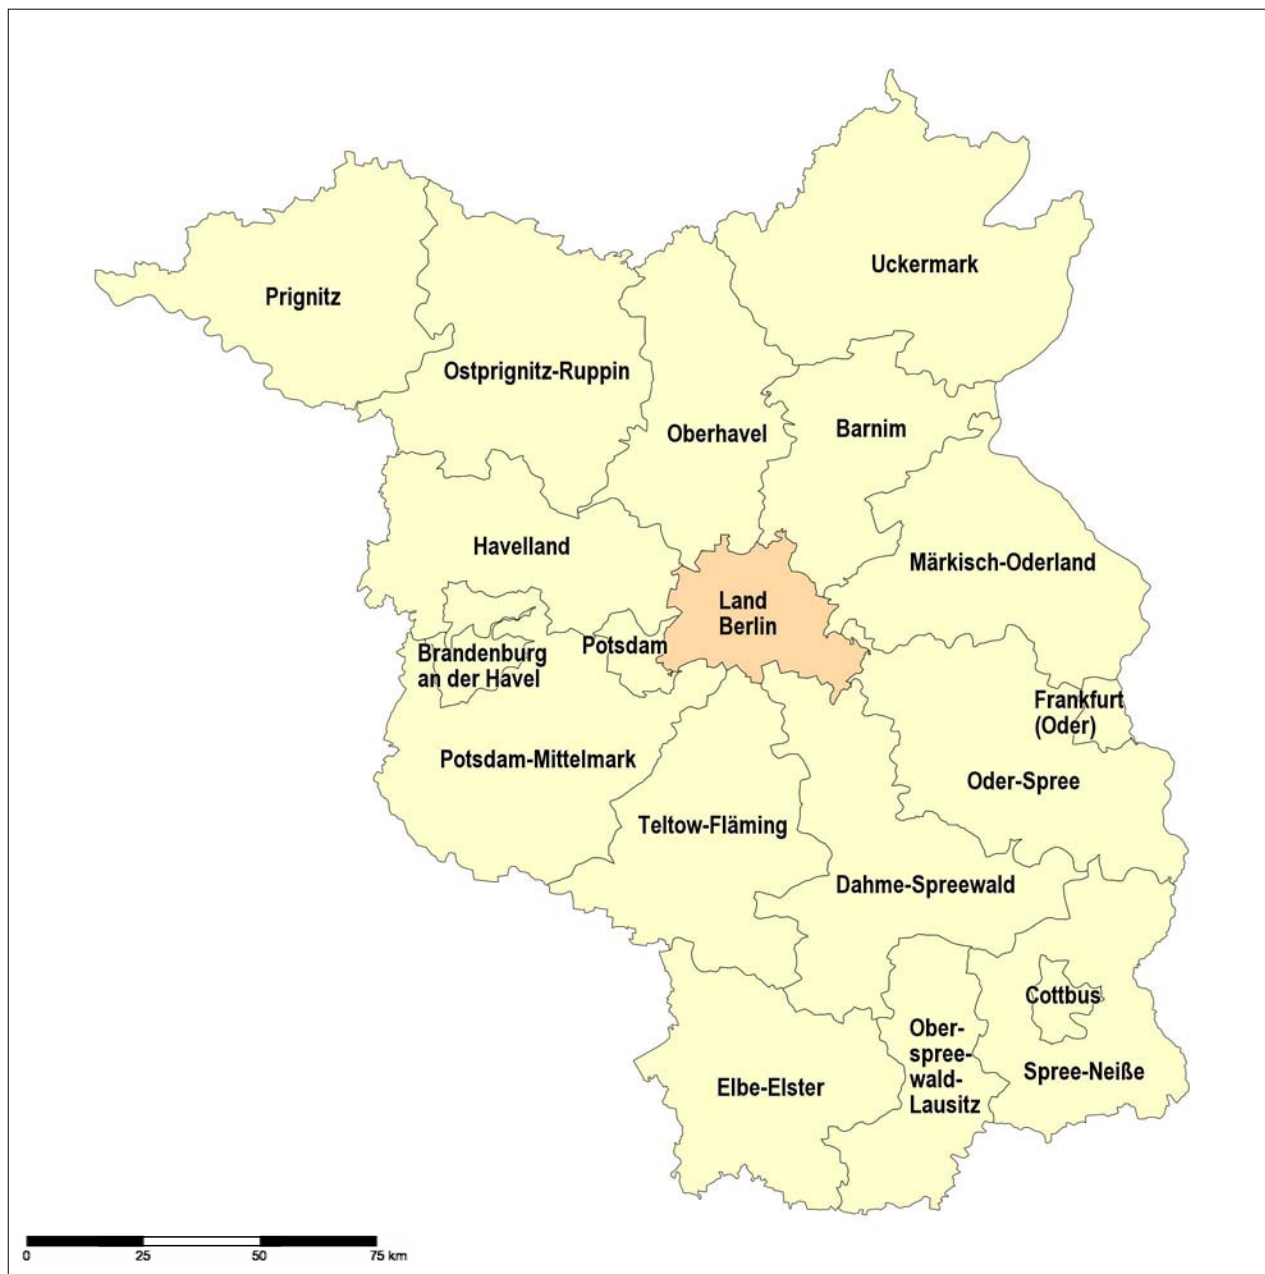

Regionalmonitoring Hauptstadtregion Berlin-Brandenburg

Administrative Gliederung

-  Land Berlin
-  Kreise und kreisfreie Städte Brandenburg

Gemeinsame Landesplanungsabteilung Berlin-Brandenburg

Bearbeitung: Landesamt für Bauen und Verkehr

Kartengrundlage: Bundesamt für Kartographie und Geodäsie

Regionalmonitoring Hauptstadtregion Berlin-Brandenburg

Verwaltungsgliederung Berlin

 Berliner Bezirke

0 5 10 15 km

Gemeinsame Landesplanungsabteilung Berlin-Brandenburg

Bearbeitung: Landesamt für Bauen und Verkehr

Kartengrundlage: Bundesamt für Kartographie und Geodäsie

Regionalmonitoring Hauptstadtregion Berlin-Brandenburg

Ämter und amtsfreie Gemeinden

- Amt
- amtsfreie Gemeinde

Gemeinsame Landesplanungsabteilung Berlin-Brandenburg

Bearbeitung: Landesamt für Bauen und Verkehr

Kartengrundlage: Bundesamt für Kartographie und Geodäsie

Regionalmonitoring Hauptstadtregion Berlin-Brandenburg